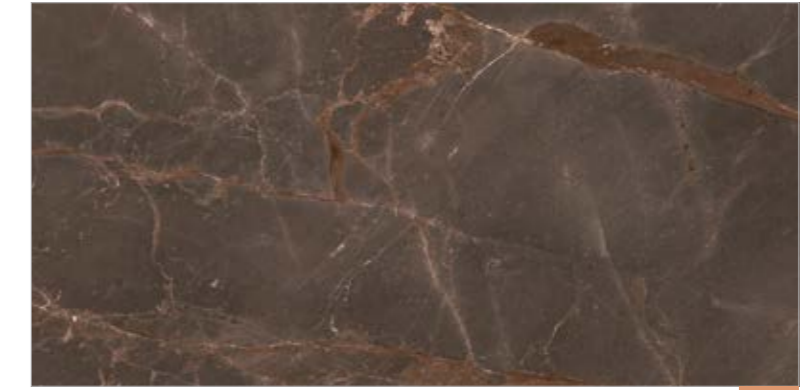

# Armani

MARBLE LOOK  
MERMER GÖRÜNÜMLÜ

SIZE / EBAT

60x120  
24"x48"

COLOR / RENK

60x120 / 24"x48"

6 Face

Size Ebat	Surface Size	Type Cins
60x120cm 24"x48"	Full Lappato Tam Parlak	Glazed Porcelain Sırtı Porselen