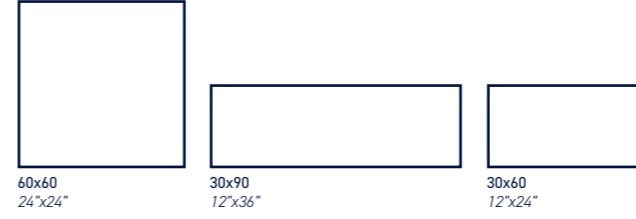

Ark

STONE-CONCRETE LOOK
TAŞ-BETON GÖRÜNÜMLÜ

SIZE / EBAT

COLOR / RENK

Size Ebat	Surface Size	Type Cins
30x60cm 12"x24"	Matt Mat	Wall Tile - Non-rectified Duvar Karosu - Rektifiyesiz
30x60cm 12"x24"	Matt Mat	Wall Tile Duvar Karosu
30x90cm 12"x36"	Matt Mat	Wall Tile Duvar Karosu
60x60cm 24"x24"	Matt Mat	Floor Tile Yer Karosu