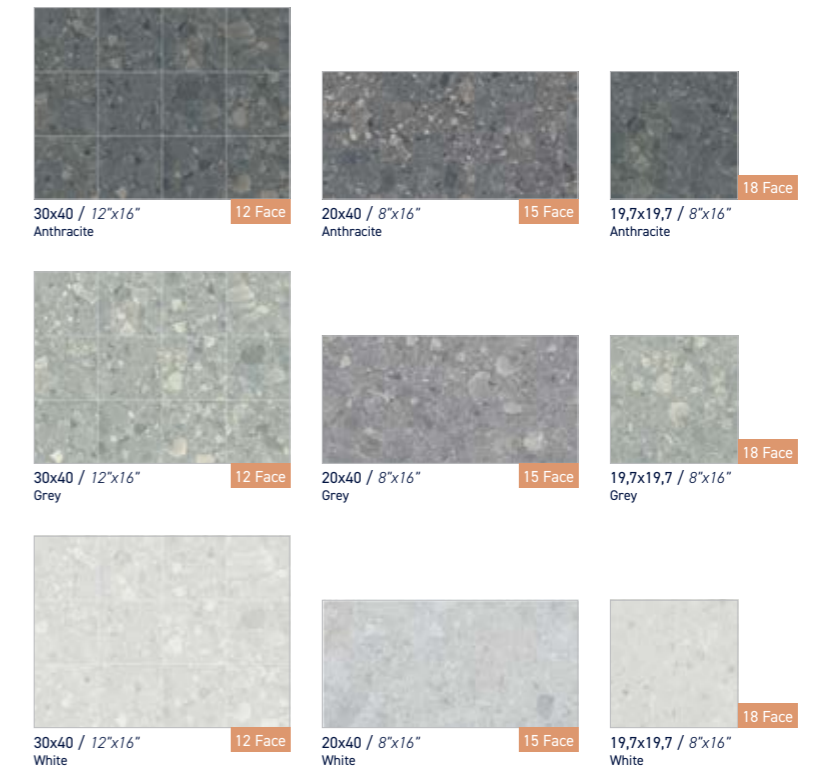

Size Ebat	Surface Size	Type Cins
30x40cm 12"x16"	Matt Mat	Porcelain Porselen
19,7x19,7cm 8"x8"	Matt Mat	Porcelain Porselen
20x40cm 8"x16"	Matt Mat	Wall Tile Duvar Karosu