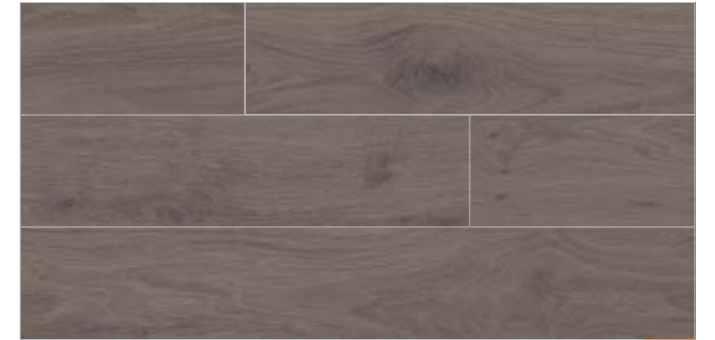

## COLOR / RENK

20x120 / 8"x48"  
Gris

12 Face

20x120 / 8"x48"  
Red Oak

12 Face

20x120 / 8"x48"  
Miele

12 Face

20x120 / 8"x48"  
Taupe