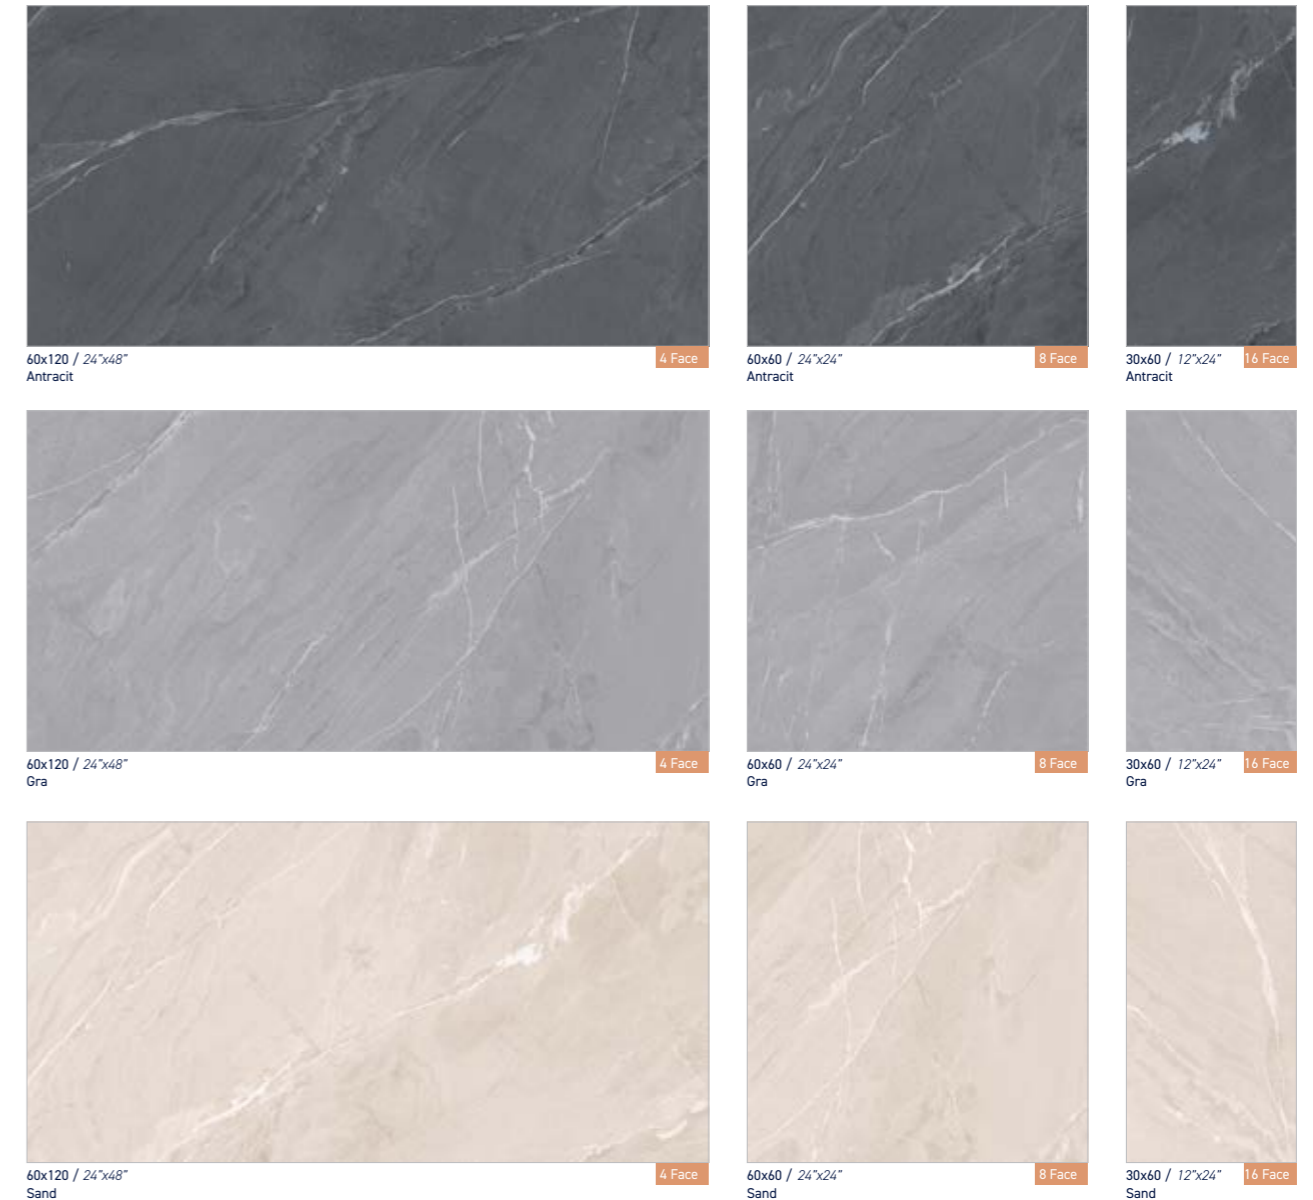

# Lagom

STONE-CONCRETE LOOK  
TAŞ-BETON GÖRÜNÜMLÜ

SIZE / EBAT

COLOR / RENK

20MM  
THICKNESS  
AVAILABLE  
MEVCUT