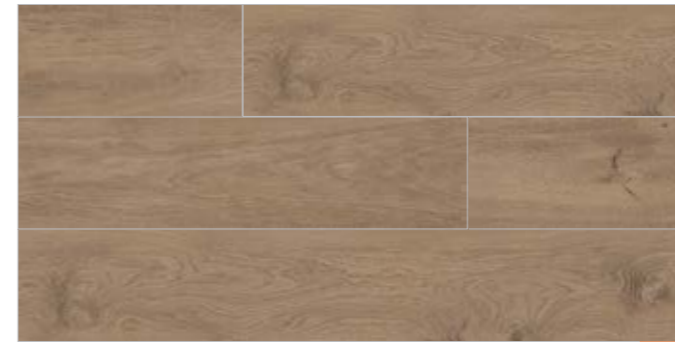

## COLOR / RENK

20x120 / 8"x48"  
Carmel

18 Face

20x120 / 8"x48"  
Walnut

18 Face

20x120 / 8"x48"  
Miele

18 Face

20x120 / 8"x48"  
Noce