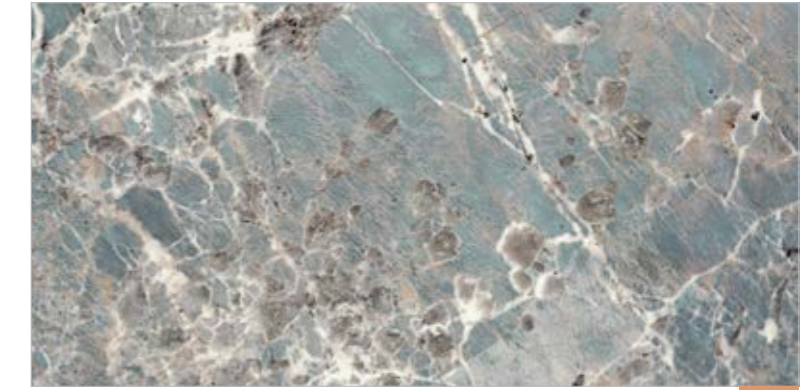

# Firoza

MARBLE LOOK  
MERMER GÖRÜNÜMLÜ

SIZE / EBAT

60x120  
24"x48"

COLOR / RENK

60x120 / 24"x48"

5 Face

Size Ebat	Surface Size	Type Cins
60x120cm 24"x48"	Full Lappato Tam Parlak	Glazed Porcelain Sırtı Porselen