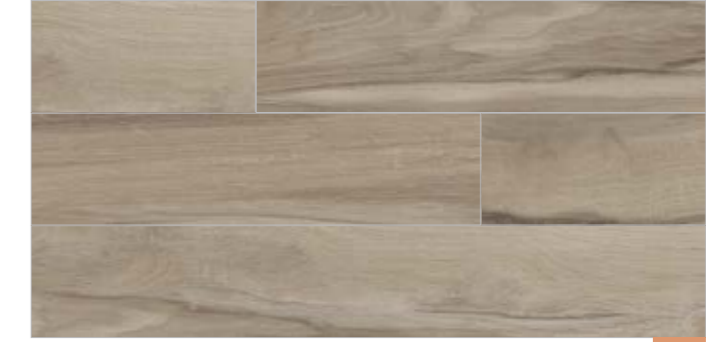

# Manoir

WOOD LOOK  
AĖSAP GÖRÜNÜM

SIZE / EBAT

20x120  
8"x48"

COLOR / RENK

20x120 / 8"x48"  
Oak

12 Face

20x120 / 8"x48"  
Walnut