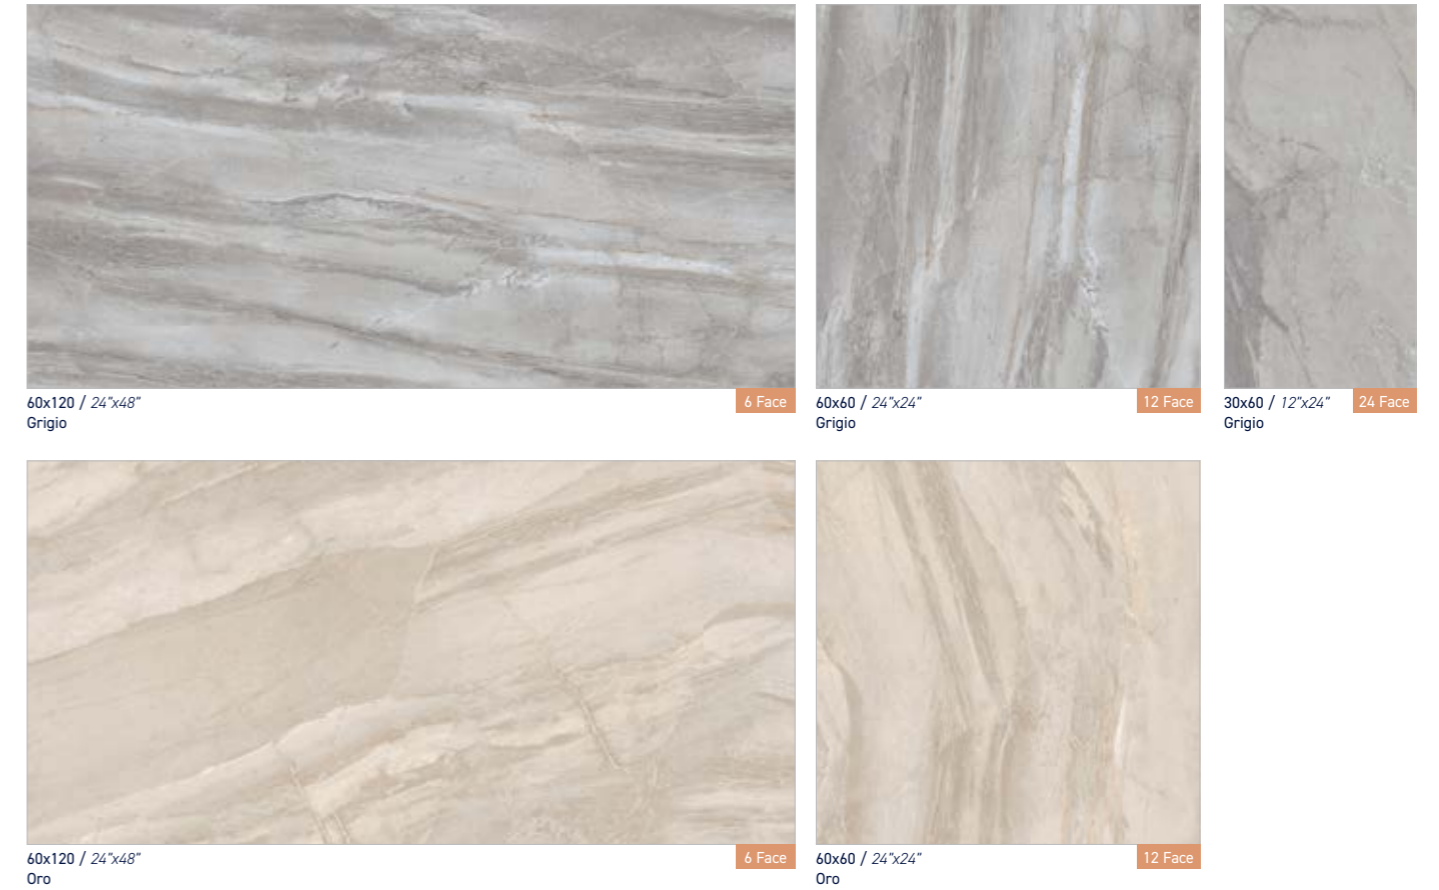

COLOR / RENK

Size Ebat	Surface Size	Type Cins
60x120cm 24"x48"	Full Lappato Tam Parlak	Glazed Porcelain Sirtli Porselen
60x60cm 24"x24"	Full Lappato Tam Parlak	Glazed Porcelain Sirtli Porselen
30x60cm 12"x24"	Full Lappato Tam Parlak	Glazed Porcelain Sirtli Porselen