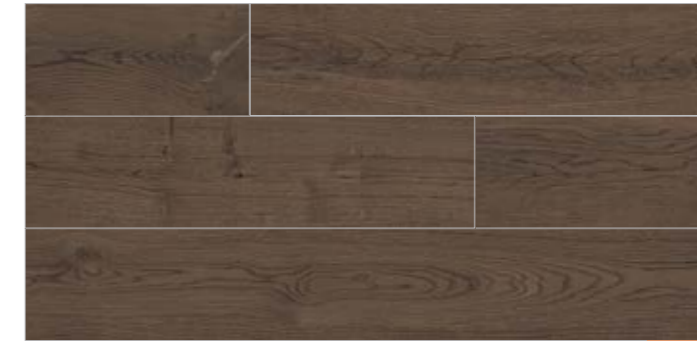

# Argon Antico

WOOD LOOK  
AĖŞAP GÖRÜNÜM

SIZE / EBAT

20x120  
8"x48"

COLOR / RENK

20x120 / 8"x48"

8 Face

Size Ebat	Surface Size	Type Cins
20x120cm 8"x48"	Matt Mat	Glazed Porcelain Sırlı Porselen