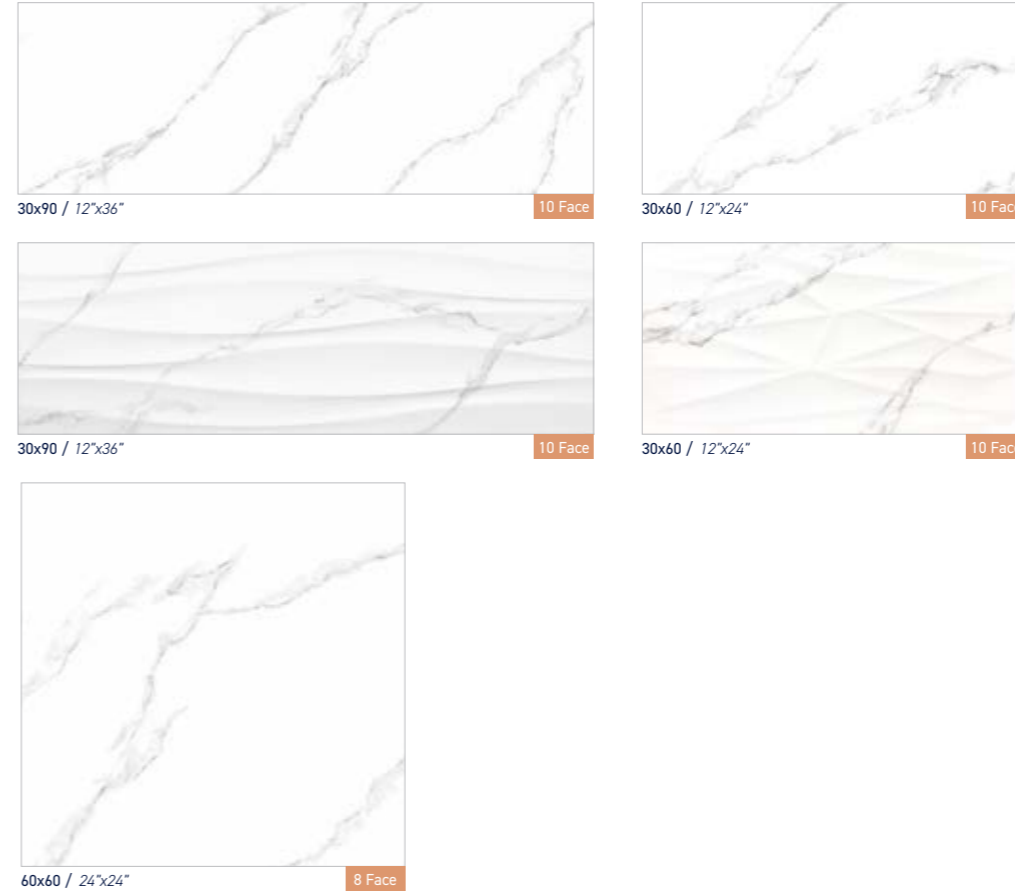

Size Ebat	Surface Size	Type Cins
60x60cm 24"x24"	Glossy Parlak	Floor Tile Yer Karosu
30x90cm 12"x36"	Glossy Parlak	Wall Tile Duvar Karosu
30x60cm 12"x24"	Glossy Parlak	Wall Tile - NonRectified Duvar Karosu - Rektifiyesiz