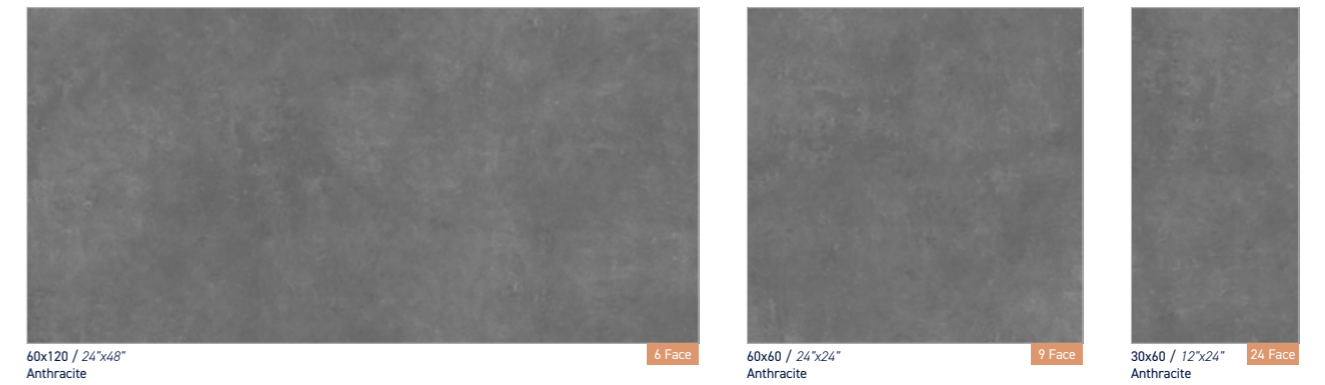

# Ark

STONE-CONCRETE LOOK  
TAŞ-BETON GÖRÜNÜMLÜ

20MM  
THICKNESS  
AVAILABLE  
MEVCUT

SIZE / EBAT

COLOR / RENK