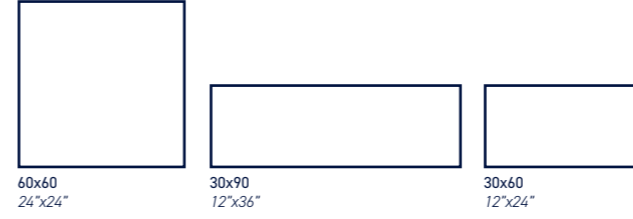

COLOR / RENK