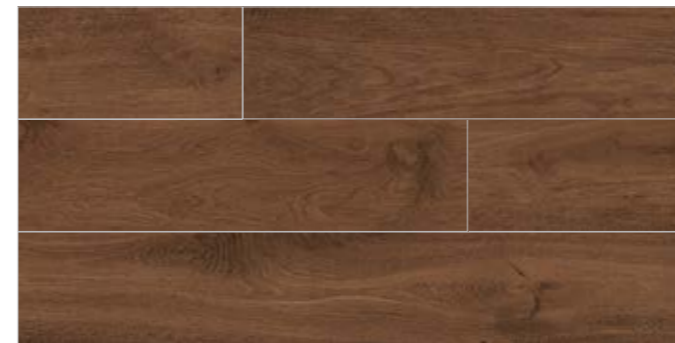

## COLOR / RENK

20x120 / 8"x48"  
Carmel

18 Face

20x120 / 8"x48"  
Walnut

18 Face

20x120 / 8"x48"  
Miele

18 Face

20x120 / 8"x48"  
Noce