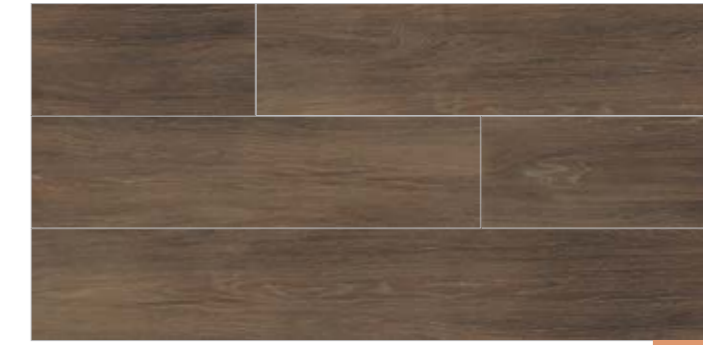

# Premium Teak

WOOD LOOK  
AĖSAP GÖRÜNÜM

SIZE / EBAT

20x120  
8"x48"

COLOR / RENK

20x120 / 8"x48"

9 Face

Size Ebat	Surface Size	Type Cins
20x120cm 8"x48"	Matt Mat	Glazed Porcelain Sırlı Porselen